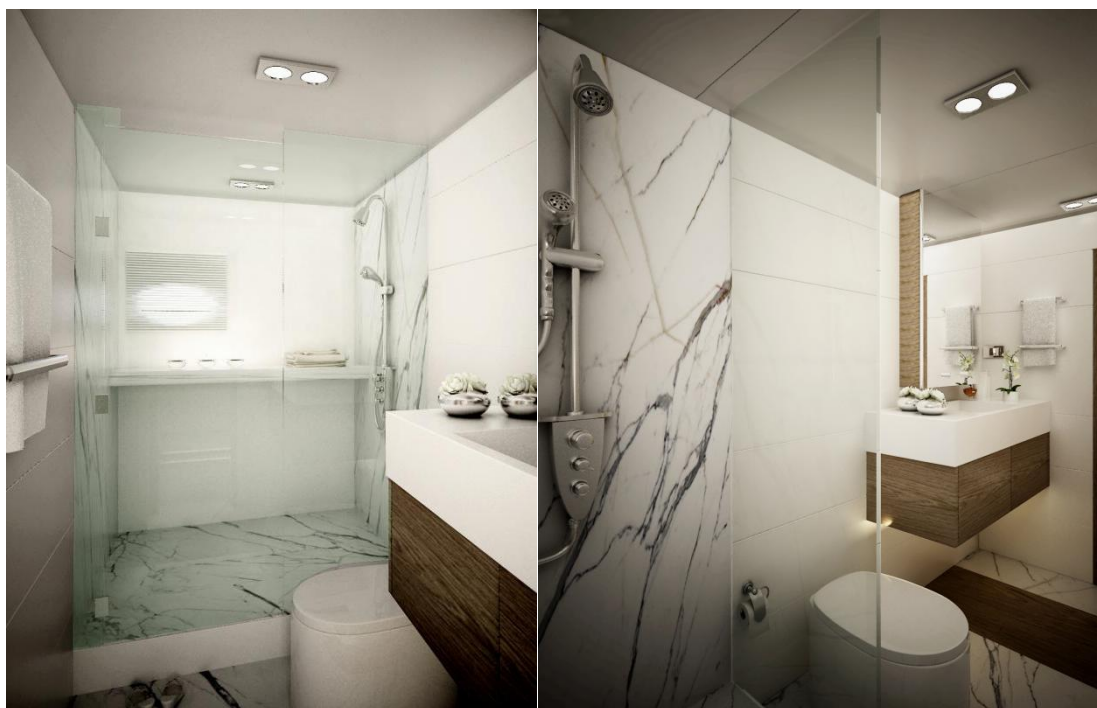

主卫

声明：该配置清单非最终版本，如有配置升级、数据更新等情况，请以合同为准